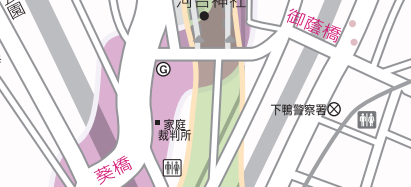

大徳寺道

常徳寺

源義経産湯の遺跡碑

今宮神社

牛若丸誕生井碑

胎衣塚

佛敎大学

孤篋庵

ツラッテ千本

上五品蓮台寺

千本北大路

船岡山公園

船岡北通

船岡東通

船岡南通

千本糸んま堂(引接寺)

寺之内通

千本釈迦堂(大報恩寺)

上七軒

上七軒

上七軒

上七軒

上七軒

上七軒